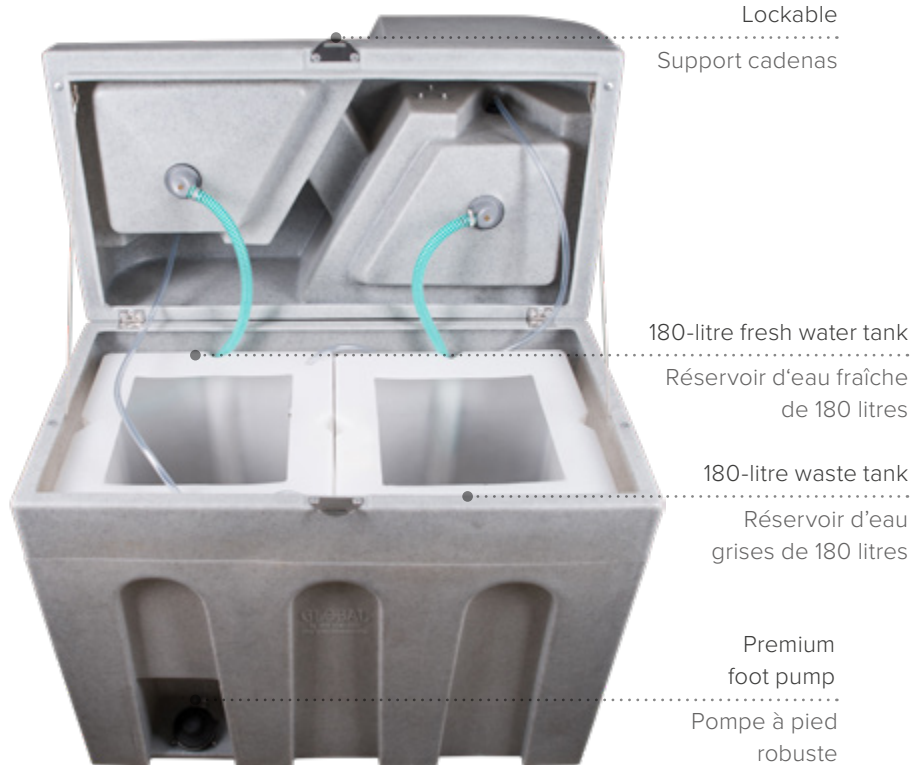

Stackable for transport  
Empilable pour le transport

Lockable  
Support cadenas

180-litre fresh water tank  
Réservoir d'eau fraîche  
de 180 litres

180-litre waste tank  
Réservoir d'eau  
grises de 180 litres

#### CHARACTERISTICS

- Available in marble
- Easily-cleaned
- Stackable for transport
- 4 Duo sinks fit on the same floor space as one portable toilet

#### CARACTÉRISTIQUES

- Disponible en marbre
- Nettoyage facile
- Empilable pour le transport
- 4 lave-mains Duo se placent sur le même espace qu'une toilette portable

#### SPECIFICATIONS :: SPÉCIFICATIONS

Height	::	Hauteur	1150mm
Width	::	Largeur	1100mm
Depth	::	Profondeur	600mm
Weight	::	Poids	40kg
Material	::	Matériel	UV-resistant Polyethylene Polyéthylène résistant aux UV
Capacity	::	Capacité	180 litres fresh and grey water 180 litres d'eau fraîche et grises