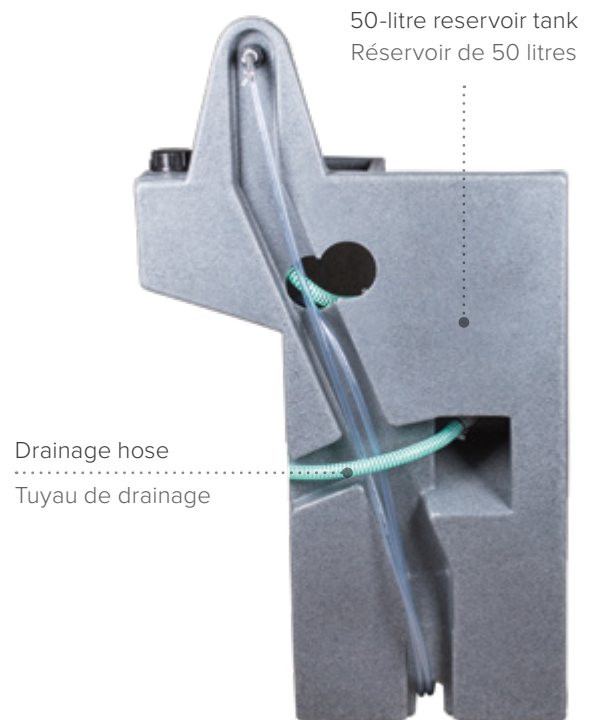

Hygienic foot pump operation
Pompe à pied, fonctionnalité
hygiénique

FRONT VIEW :: VUE DE FACE

BACK VIEW :: VUE ARRIÈRE

Hand wash basin and combined urinal

The GLOBAL Kombo provides the comfort of a fresh water hand washing and the functionality of a water-flushed urinal, all in a compact design that fits most portable toilets. With a 50-litre water reservoir, the Kombo fits most mobile toilets as its design wraps over the toilet tank to use the available space most effectively.

The GLOBAL Kombo is rotationally moulded from polyethylene.

Lave mains et urinoir combinés

Le lave-mains GLOBAL Kombo offre le confort de se laver les mains ainsi que la disponibilité d'un urinoir, le tout englobé dans un parfait design compact qui s'adapte à la majorité des toilettes portables. Pourvu d'un réservoir d'eau de 50 litres, le Kombo s'adapte à la majorité des toilettes portables ceci est dû au fait que son design enveloppe le réservoir de la toilette afin d'utiliser l'espace disponible d'une manière plus efficace.

Produit en polyéthylène, le lave main GLOBAL Kombo est fabriqué par roto moulage.

CHARACTERISTICS

- Available in grey and granite
- Premium foot pump
- Water-flushed urinal
- Grey water and urine drain into toilet tank

CARACTÉRISTIQUES

- Disponible en gris et granite
- Pompe à pied robuste
- Urinoir chasse d'eau
- Les eaux grises et l'urine s'écoulent dans le réservoir de la toilette

SPECIFICATIONS :: SPÉCIFICATIONS

Height	::	Hauteur	1200 mm
Width	::	Largeur	670 mm
Depth	::	Profondeur	250 mm
Weight	::	Poids	9 kg
Material	::	Matériel	UV-resistant Polyethylene Polyéthylène résistant aux UV
Capacity	::	Capacité	50 litres