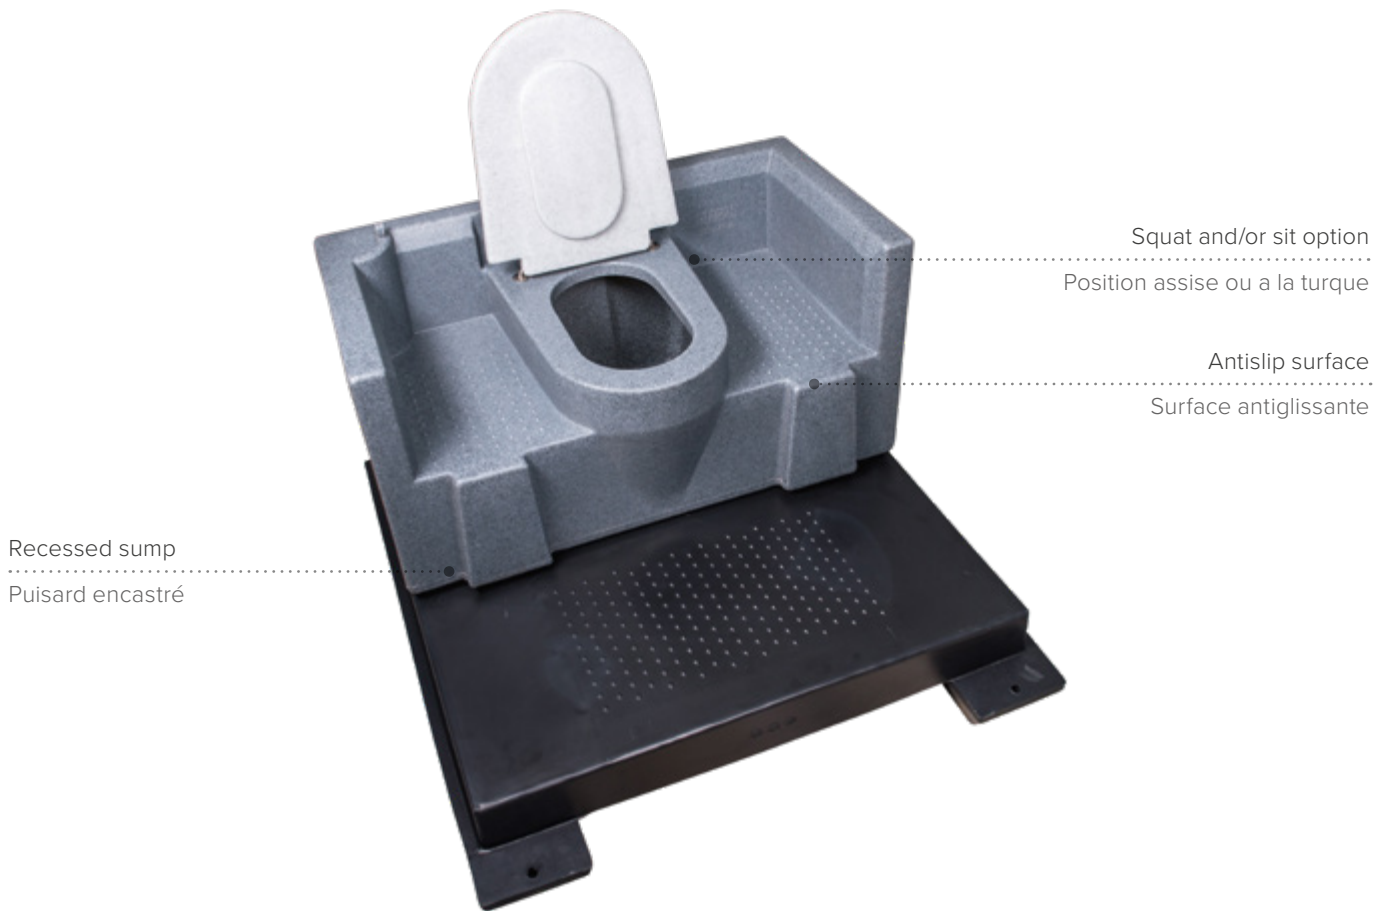

Recessed sump
Puisard encastré

FRONT VIEW :: VUE DE FACE

Two cultures – One toilet tank

The GLOBAL Multi is specially designed for purposes where requirements of differing cultures meet. This tank can be used in the squatting as well as the sitting position making it a great fit for multi-cultural public events.

The GLOBAL Multi is rotationally moulded from polyethylene and meets all requirements of the toilet standard DIN EN 16194.

Deux cultures - Un seul réservoir

Le réservoir GLOBAL Multi est spécialement conçu pour répondre aux exigences de différentes cultures. Ce réservoir peut être utilisé aussi bien en position accroupie qu'en position assise, ce qui en fait un excellent choix pour les événements publics multiculturels.

Le réservoir GLOBAL Multi est fabriqué en polyéthylène et par roto moulage. Sa construction répond à toutes les exigences de la norme Européenne DIN EN 16194.

CHARACTERISTICS

- Available in grey and granite
- Recessed sump
- Antislip surface

CARACTÉRISTIQUES

- Disponible en gris et granite
- Puisard encastré
- Surface antiglissante

SPECIFICATIONS :: SPÉCIFICATIONS

Height	::	Hauteur	520 mm
Width	::	Largeur	1040 mm
Depth	::	Profondeur	620 mm
Weight	::	Poids	14 kg
Material	::	Matériel	UV-resistant Polyethylene Polyéthylène résistant aux UV
Capacity	::	Capacité	160 litres