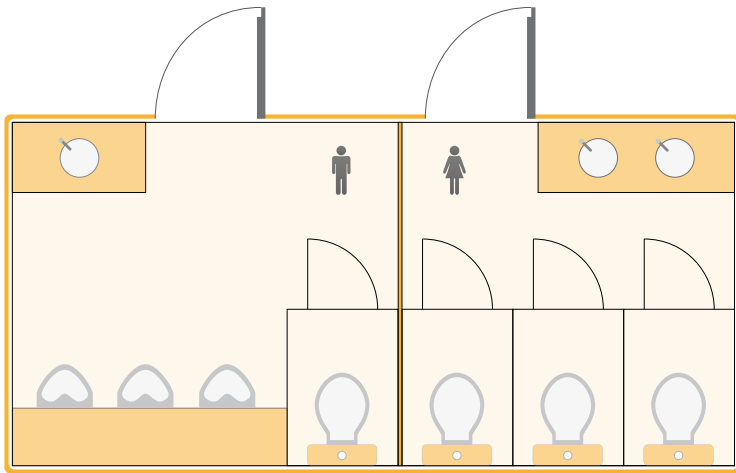

GLOBALINER 5200