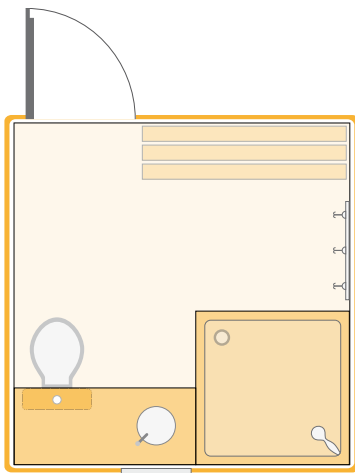

2

GLOBALINER 5200

3

GLOBALINER 6200

GLOBALINER 5200

GLOBALINER 2400

Mobile Bathroom
Salle de bains mobile

GLOBALINER 6200

EXAMPLE LAYOUTS :: EXEMPLES DE DISTRIBUTION

CHARACTERISTICS

- Lighting
- Cold Water
- Industrial Flooring
- White and gray Interior
- Flushing Valves
- Wall Mounted Toilets

CARACTÉRISTIQUES

- Lumière
- Eau froide
- Sol industriel
- Intérieur en gris et blanc
- Toiletttes avec chasses et valves
- Toiletttes fixées sur paroi

SPECIFICATIONS :: SPÉCIFICATIONS

Height	::	Hauteur	custom-made :: individuel
Width	::	Largeur	custom-made :: individuel
Length	::	Longueur	custom-made :: individuel
Material	::	Matériel	Sandwich panels Panneaux sandwich