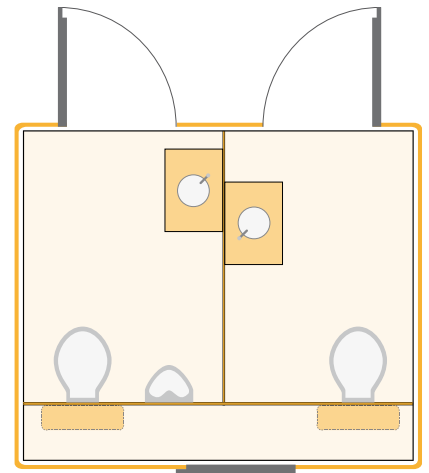

2

GLOBALINER 5200

3

GLOBALINER 6200

GLOBALINER 5200

GLOBALINER 2400

Mobile Bathroom
Salle de bains mobile

GLOBALINER 6200

EXAMPLE LAYOUTS :: EXEMPLES DE DISTRIBUTION

CHARACTERISTICS

- Lighting
- Cold Water
- Industrial Flooring
- White and gray Interior
- Flushing Valves
- Wall Mounted Toilets

CARACTÉRISTIQUES

- Lumière
- Eau froide
- Sol industriel
- Intérieur en gris et blanc
- Toiletttes avec chasses et valves
- Toiletttes fixées sur paroi

SPECIFICATIONS :: SPÉCIFICATIONS

Height	::	Hauteur	custom-made :: individuel
Width	::	Largeur	custom-made :: individuel
Length	::	Longueur	custom-made :: individuel
Material	::	Matériel	Sandwich panels Panneaux sandwich