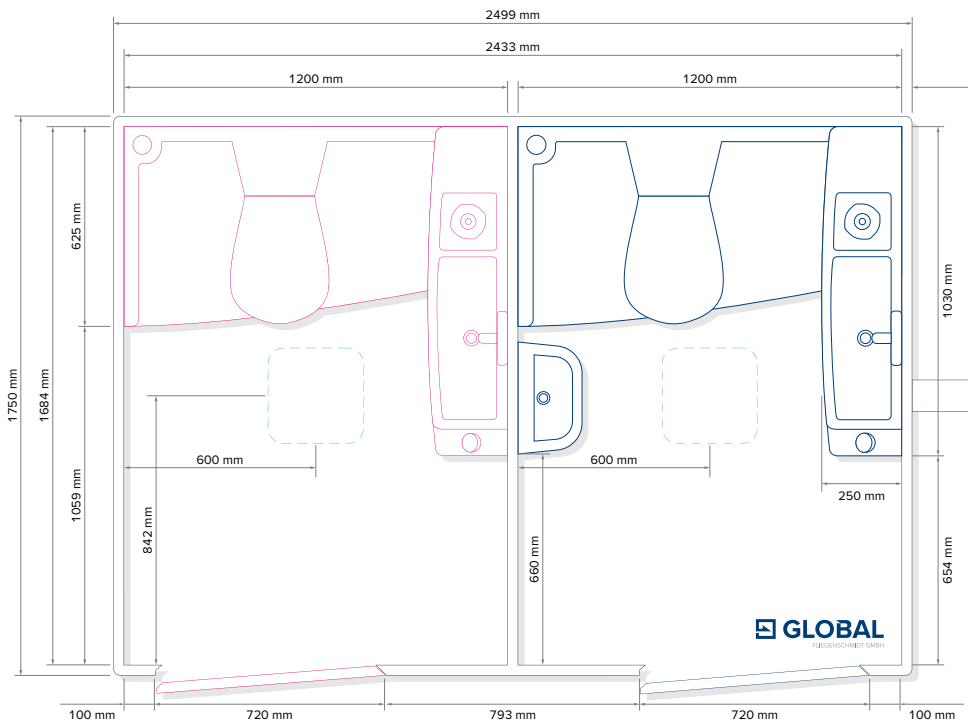

GRUNDRISS STANDARD