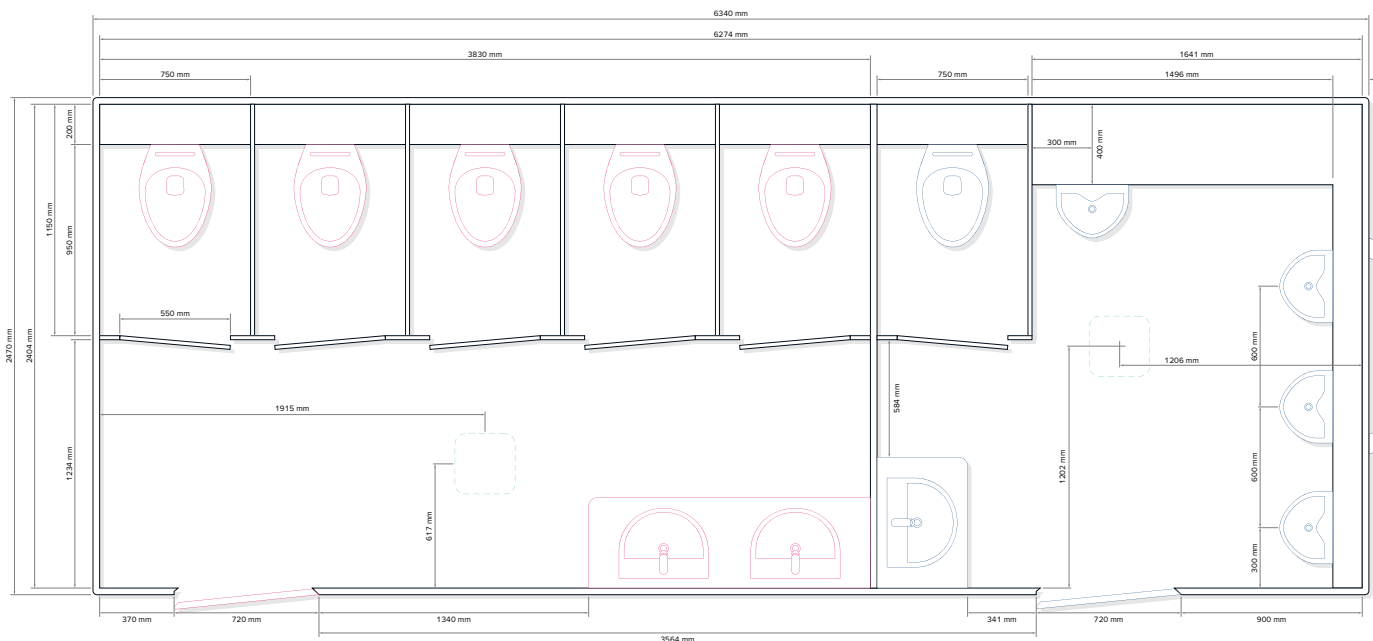

TOILETTENWAGEN

GL6200 514

TOILETTENWAGEN MIT 5 DAMENABTEILEN
UND 1 HERRENABTEIL MIT 4 URINALEN

TECHNISCHE DATEN

Auch als GL6200 514 STR (mit Stauraum) erhältlich

Anzahl Achsen	1 oder 2
Höhe innen	2150 mm
Höhe gesamt	2950 mm
Breite innen	2404 mm
Breite gesamt	2470 mm
Länge innen	6274 mm
Länge gesamt mit Deichsel	7800 mm
Zulässiges Gesamtgewicht	1800 kg
Wandstärke	33 mm
Stromanschluss	220 V, 16 A
Frischwasseranschluss	GEKA
Abwasseranschluss	DN110

02

GRUNDRISS STANDARD

Technische Änderungen möglich.
Abbildungen können Sonderausstattungen enthalten.