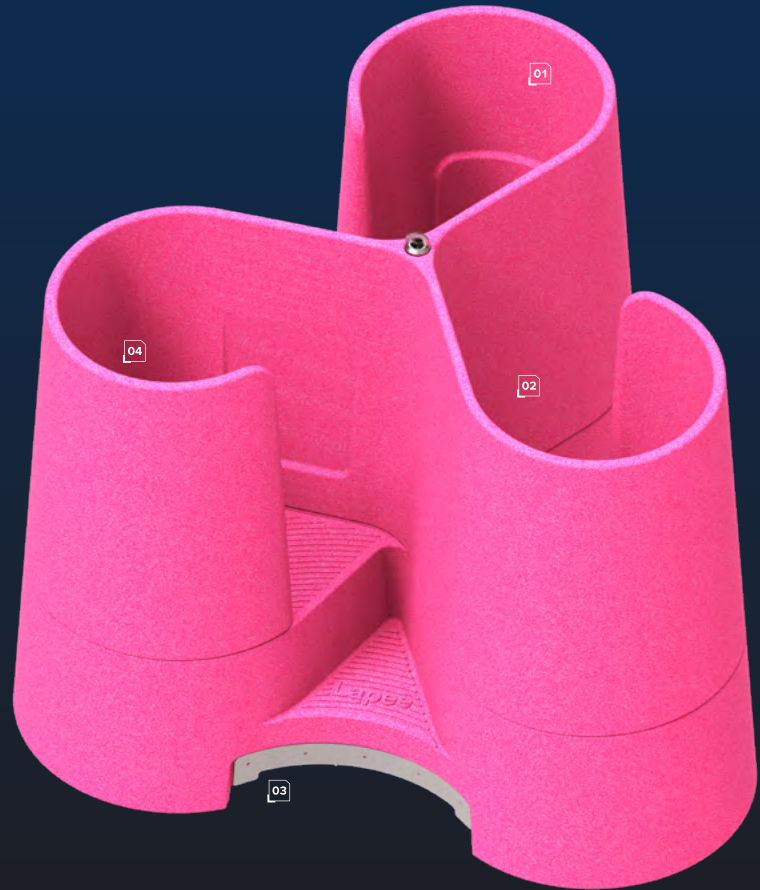

LAPEE

LIGHT
WEIGHT
PE.

- 01** 3 PLÄTZE PRO URINAL
für einen hohen Durchlauf
- 02** REDUZIERUNG VON WARTEZEITEN
an den Damentoiletten
- 03** STAPELBAR
für einen platz- und kostensparenden Transport
- 04** NICHT EINSEHBAR
bei Benutzung zur Wahrung der Privatsphäre

Lapee basiert auf der Vision, Frauen bessere sanitäre Bedingungen zu bieten, wenn andere Toiletten überfüllt sind. Das Urinal im modernen Design bietet Platz für 3 Benutzerinnen und ist zudem stapelbar für den Transport.

TECHNISCHE DATEN

Höhe:	1700 mm
Breite:	2250 mm
Tiefe:	2250 mm
Gewicht:	200 kg
Material:	UV-beständiges Polyethylen

VERFÜGBARE FARBEN

Pink