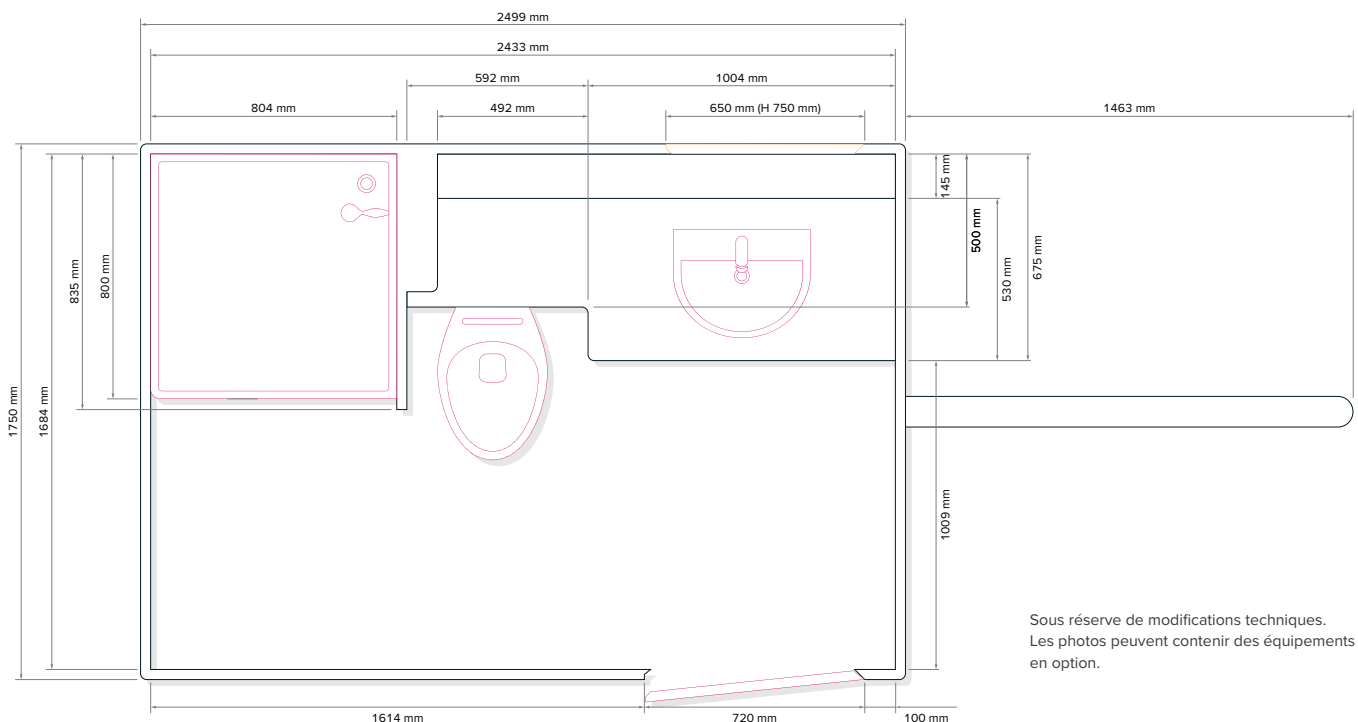

GL2400 SALLE DE BAIN MOBILE

Salle de bain mobile avec
douche, lavabo et toilette

SPÉCIFICATIONS

| | |
|--------------------------------------|-----------|
| Nombre d'essieux | 1 |
| Hauteur intérieure | 2150 mm |
| Hauteur totale | 2950 mm |
| Largeur intérieure | 1700 mm |
| Largeur extérieure | 1750 mm |
| Largeur totale (ailes incluses) | 2400 mm |
| Longueur intérieure | 2450 mm |
| Longueur totale (y compris le timon) | 4000 mm |
| Poids total autorisé | 750 kg |
| Raccordement électrique | 230V, 16A |
| Raccordement d'eau propre | 3/4" |
| Raccordement des eaux usées | DN110 |

SCHÉMA STANDARD

Sous réserve de modifications techniques.
Les photos peuvent contenir des équipements
en option.