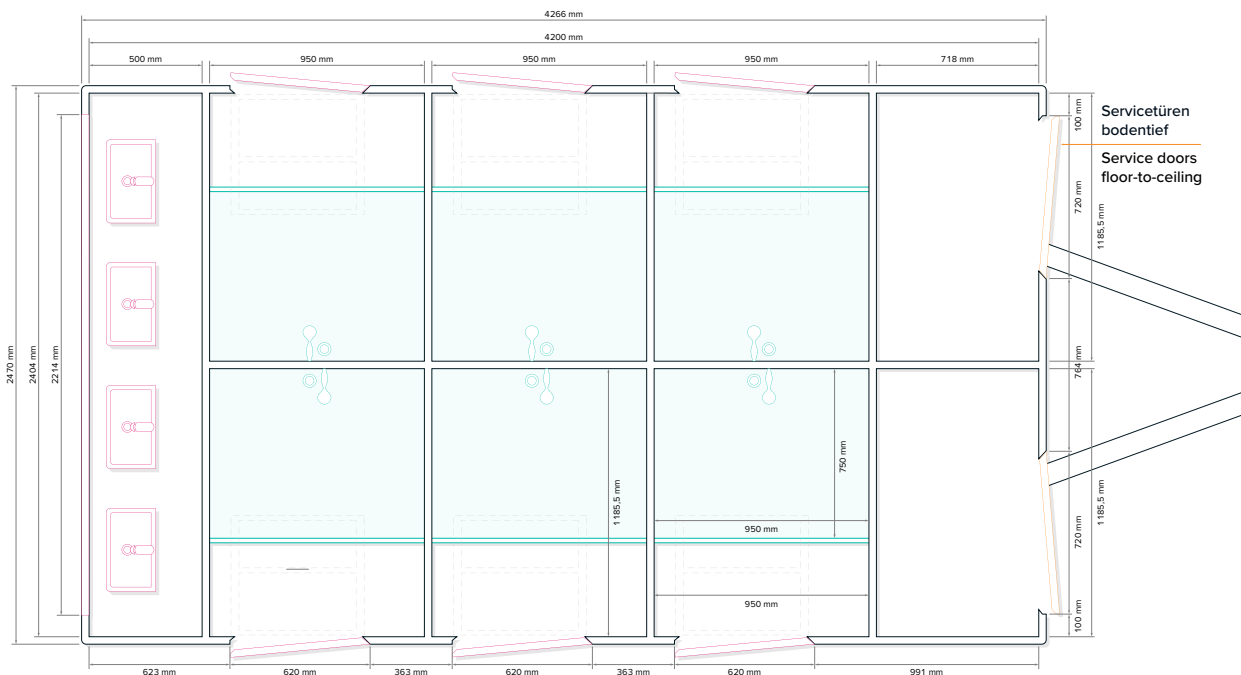

# GL4200 6DOU-4LA

Remorque douche avec  
6 Compartiments de salle de bain  
4 Lavabos à l'arrière

## SPÉCIFICATIONS

|  |           |
|--|-----------|
| Nombre d'essieux   | 1         |
| Hauteur intérieure   | 2150 mm   |
| Hauteur totale   | 2950 mm   |
| Largeur intérieure   | 2400 mm   |
| Largeur totale (ailes incluses)  | 2470 mm   |
| Longueur intérieure  | 4200 mm   |
| Longueur totale (y compris le timon)   | 5800 mm   |
| Poids total autorisé   | 1800 kg   |
| Raccordement électrique<br>(éclairage et chauffage uniquement)                   | 400V, 16A |
| Raccordement d'eau propre  | 3/4"      |
| Raccordement des eaux usées  | DN110     |
| Alimentation en eau chaude au gaz<br>(bouteilles de gaz à fournir par le client) |           |

## SCHÉMA STANDARD

Sous réserve de modifications techniques.  
Les photos peuvent contenir des équipements en option.