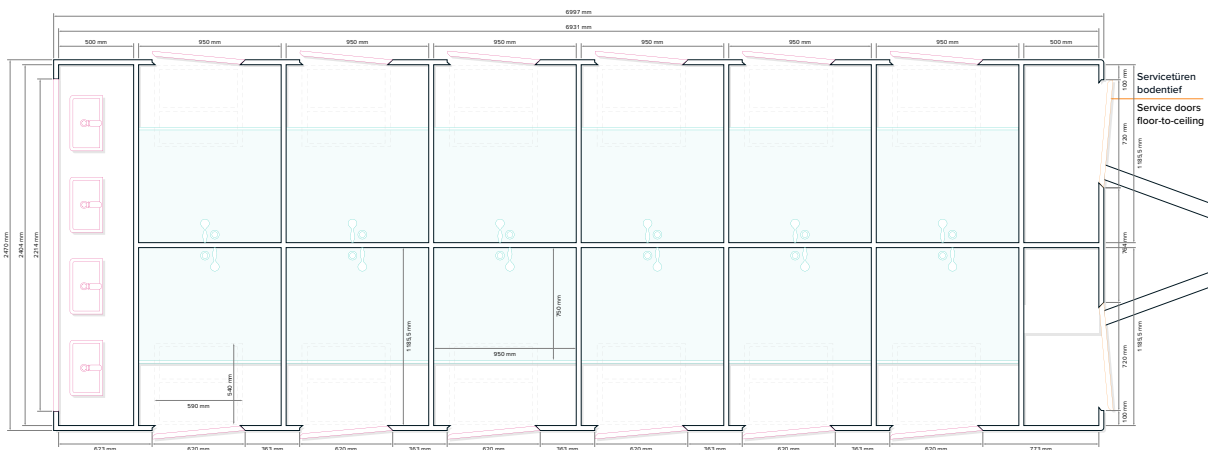

REMORQUES DOUCHE

GL7000 12DOU-4LA

Remorque douche avec
12 Compartiments de salle de bain
4 Lavabos à l'arrière

SPÉCIFICATIONS

Nombre d'essieux	2
Hauteur intérieure	2150 mm
Hauteur totale	2950 mm
Largeur intérieure	2400 mm
Largeur totale (ailes incluses)	2470 mm
Longueur intérieure	6950 mm
Longueur totale (y compris le timon)	8500 mm
Poids total autorisé	2500 kg
Raccordement électrique (éclairage et chauffage uniquement)	400V, 16A
Raccordement d'eau propre	3/4"
Raccordement des eaux usées	DN110
Alimentation en eau chaude au gaz (bouteilles de gaz à fournir par le client)	

SCHÉMA STANDARD

Sous réserve de modifications techniques.
Les photos peuvent contenir des équipements en option.