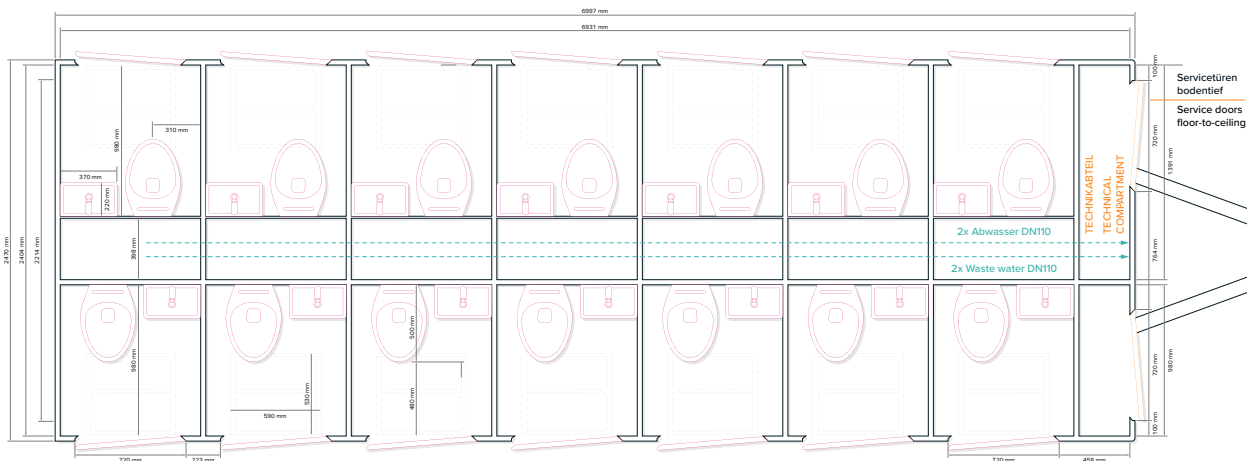

# GL7000 PRIVACY 14-0-14LA

Remorque sanitaire avec  
14 Cabines WC individuelles  
14 Lavabos (1 par cabine)

## SPÉCIFICATIONS

Nombre d'essieux	2
Hauteur intérieure	2150 mm
Hauteur totale	2950 mm
Largeur intérieure	2400 mm
Largeur totale (ailes incluses)	2470 mm
Longueur intérieure	6950 mm
Longueur totale (y compris le timon)	8500 mm
Poids total autorisé	2500 kg
Raccordement électrique	230V, 16A
Raccordement d'eau propre	3/4"
Raccordement des eaux usées	DN110

## SCHÉMA STANDARD

Sous réserve de modifications techniques.  
Les photos peuvent contenir des équipements en option.