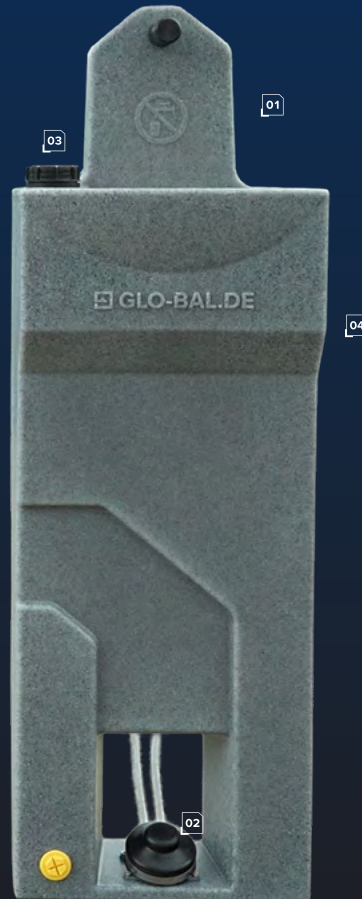

## 01 DESIGN FIN

permet un positionnement flexible dans la cabine de toilette

## 03 FACILE À REMPLIR

via le goulot de remplissage situé en haut du réservoir d'eau propre de 35 litres

## 04 EVACUATION DES EAUX GRISSES

directement dans le réservoir des toilettes

Lave-mains compact à installer dans les toilettes portables. Fonctionnant grâce à une pompe à pied de haute qualité, les eaux grises est évacuée directement dans le réservoir des toilettes.

### SPÉCIFICATIONS

Hauteur :	1200 mm
Largeur :	385 mm
Profondeur :	250 mm
Poids :	9 kg
Capacité :	35l
Matériau :	Polyéthylène résistant aux UV