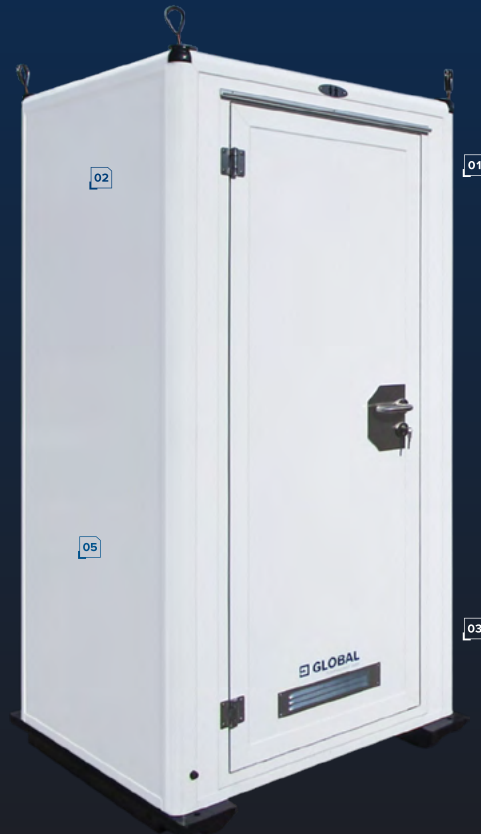

TOILETTES PORTABLES

GLOBAL POLAR BALTIC

MADE IN
DÖBELN
GERMANY

DIN
EN 16914

01 FONCTIONNEMENT AUTONOME SANS RACCORDEMENT

par l'utilisation de réservoirs en plastique léger

02 CABINE ISOLÉE

avec des panneaux sandwichs de 33 mm d'épaisseur de notre propre production

03 CHAUFFAGE 500 W

en configuration standard

04 ÉCLAIRAGE 230 V

avec détecteur de mouvement

05 SURFACE EXTÉRIEURE LISSE

pour une fixation facile de la publicité

Également disponible
avec réservoir
à recirculation
GLOBAL Rezi F !

Version modèle avec un réservoir en plastique léger de 250 litres pour un fonctionnement sans raccordement, un lave-mains, un urinoir et un chauffage de 500 W.

SPÉCIFICATIONS

Hauteur : 2400 mm
Largeur : 1140 mm
Profondeur : 1210 mm
Poids : ca. 150 kg
Matériau : Panneaux sandwichs, épaisseur de paroi de 33 mm

CONFIGURATION STANDARD

Urinoir, réservoir GLOBAL 250L, lave-mains GLOBAL Ekko, palette en plastique, porte-rouleau de papier, miroir, chauffage 500 W, raccordement électrique 230 V, éclairage avec détecteur de mouvement