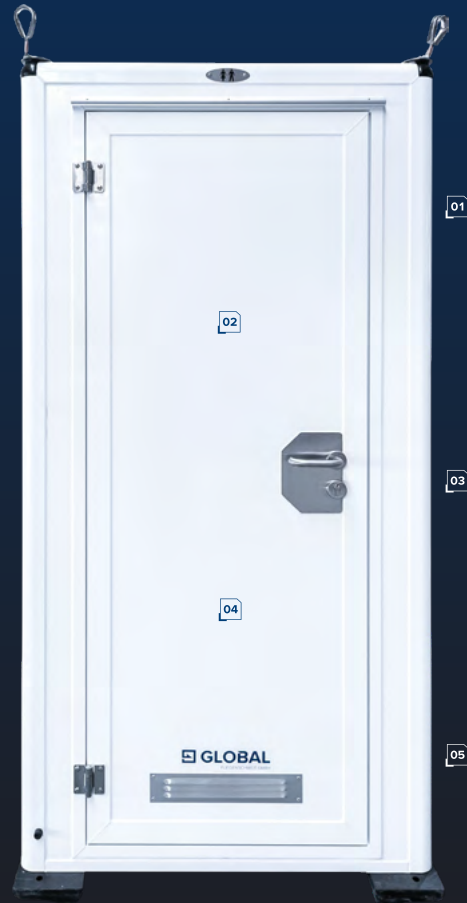

# GLOBAL POLAR BASIC

- 01 FONCTIONNEMENT AUTONOME SANS RACCORDEMENT**  
par l'utilisation de réservoirs en plastique léger
- 02 CABINE ISOLÉE**  
avec des panneaux sandwichs de 33 mm d'épaisseur de notre propre production
- 03 CHAUFFAGE 500 W**  
en configuration standard
- 04 ÉCLAIRAGE**  
à piles avec détecteur de mouvement
- 05 SURFACE EXTÉRIEURE LISSE**  
pour une fixation facile de la publicité

**MADE IN  
DÖBELN  
GERMANY**

**DIN**  
EN 16914

Version économique et légère d'une toilette portable isolée. Équipé d'un réservoir en plastique léger pour un fonctionnement sans raccordement.

## SPÉCIFICATIONS

Hauteur :	2400 mm
Largeur :	1140 mm
Profondeur :	1210 mm
Poids :	ca. 140 kg
Matériau :	Panneaux sandwichs, épaisseur de paroi de 33 mm

## CONFIGURATION STANDARD

Réservoir GLOBAL 250L, palette en plastique, porte-rouleau de papier, miroir, chauffage de 500 W