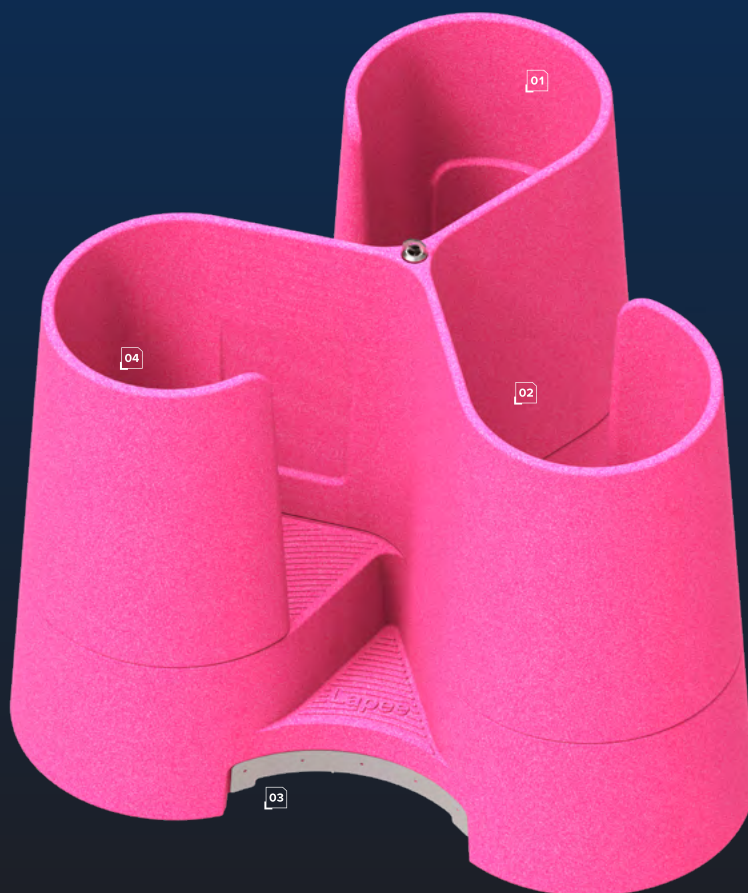

LAPEE

Lapee

LIGHT
WEIGHT
PE.

- 01** 3 PLACES POUR UN URINOIR
pour un fréquence d'utilisation plus élevée
- 02** RÉDUCTION DES TEMPS D'ATTENTE
aux toilettes pour dames
- 03** EMPILABLE
pour un transport peu encombrant et peu coûteux
- 04** GARANTIT L'INTIMITE
lorsqu'il est utilisé pour préserver la confidentialité

Lapee a pour objectif d'offrir aux femmes de meilleures conditions sanitaires lorsque les autres toilettes sont surchargées. L'urinoir, au design moderne, offre de la place pour trois utilisatrices et peut également être empilé pour le transport.

SPÉCIFICATIONS

Hauteur :	1700 mm
Largeur :	2250 mm
Profondeur :	2250 mm
Poids :	200 kg
Matériau :	Polyéthylène résistant aux UV

COULEURS DISPONIBLES

Pink/rose